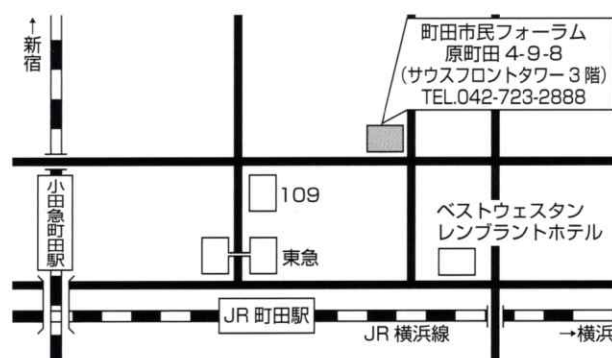

会場のご案内

かしの木山 NeXT 入会のご案内

かしの木山 NeXT は、音楽、芸能などの生の舞台を企画し、地域の方に参加を呼びかけて共に鑑賞しています。

なお、2011年以降は、被災された方々と感動を分かち合いたいと考え、被災地でチャリティーコンサートを行っています。

第1回 2012年6月町田市民フォーラムホール / 第2回 2013年6月気仙沼市立文化会館 / 第3回 2015年9月石巻市民宿目黒

第4回 2017年6月栗原市若柳交流センターホール / 第5回 2019年4月陸前高田市コミュニティホール

★会★員★募★集★中★

いつでも、どなたでも入会できます（4歳以上）。

月会費1700円（小学生以下1500円）、入会金300円

連絡先

津田 (090-9313-0494) 中丸 (090-5813-8531) 阿部 (042-723-5063) 小巻 (042-723-2687)

片山 (042-723-3451) 深瀬 (03-3722-6047) 松下 (080-5387-6242)